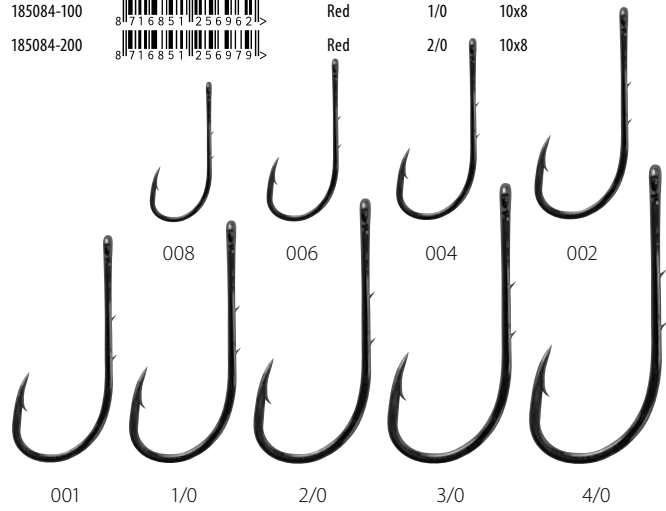

GAMAKATSU

CLOTHING

CRESTA

CARP

SPRO PREDATOR

LS-5213

Code	Barcode	Color	Hook Size	SU
146619-800		Nickel	8	10x25
146619-600		Nickel	6	10x25
146619-400		Nickel	4	10x25
146619-200		Nickel	2	10x25
146619-100		Nickel	1	10x25
146618-100		Nickel	1/0	10x10
146618-200		Nickel	2/0	10x10
146618-300		Nickel	3/0	10x10
146618-400		Nickel	4/0	10x10
185083-600		Red	6	10x15
185083-400		Red	4	10x10
185083-200		Red	2	10x10
185083-100		Red	1	10x8
185084-100		Red	1/0	10x8
185084-200		Red	2/0	10x8