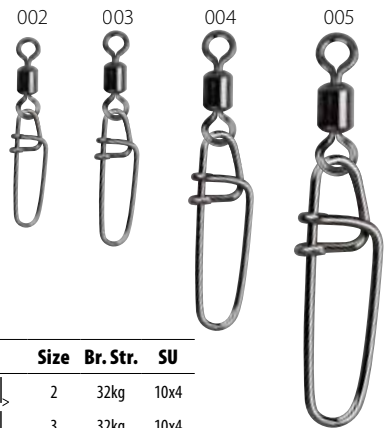

HYPER S-SNAP WITH H-SWIVEL - STAINLESS BLACK NICKEL

Code	Barcode	Size	Br. Str.	SU
149319-200		2	32kg	10x4
149319-300		3	32kg	10x4
149319-400		4	63kg	10x4
149319-500		5	98kg	10x4