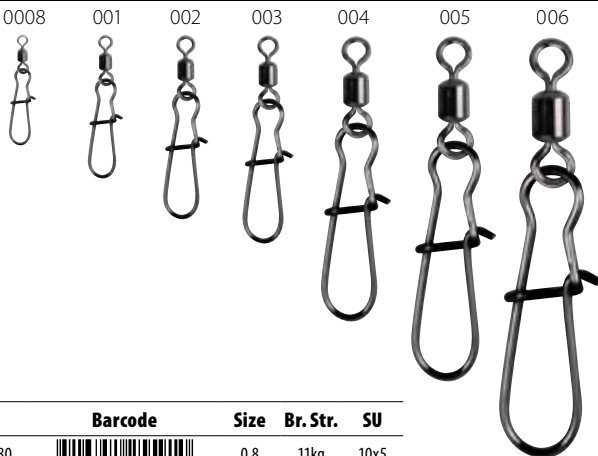

HYPER EZ SNAP WITH SWIVEL - STAINLESS BLACK NICKEL

Code	Barcode	Size	Br. Str.	SU
149321-80		0.8	11kg	10x5
149321-100		1	15kg	10x5
149321-200		2	23kg	10x5
149321-300		3	35kg	10x5
149321-400		4	48kg	10x5
149321-500		5	54kg	10x4
149321-600		6	65kg	10x4