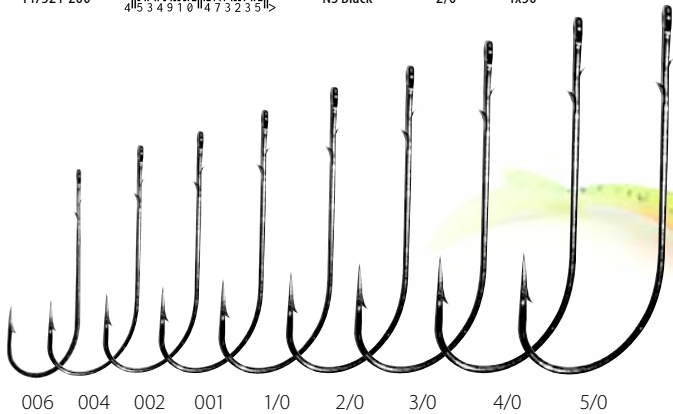

WORM 36

Code	Barcode	Color	Hook Size	SU
146679-600		NS Black	6	10x6
146679-400		NS Black	4	10x6
146679-200		NS Black	2	10x6
146679-100		NS Black	1	10x6
146678-100		NS Black	1/0	10x6
146678-200		NS Black	2/0	10x6
146678-300		NS Black	3/0	10x5
146678-400		NS Black	4/0	10x5
146678-500		NS Black	5/0	10x5
147525-400		NS Black	4	1x50
147525-200		NS Black	2	1x50
147525-100		NS Black	1	1x50
147524-100		NS Black	1/0	1x50
147524-200		NS Black	2/0	1x50